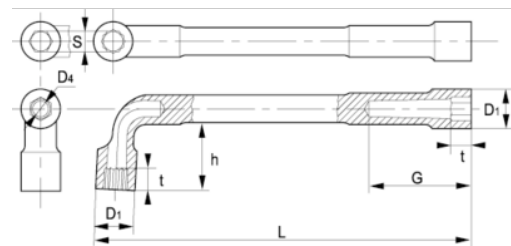

52-08-1

Llave de tubo hexagonal de dos bocas 8 mm, co, clip

DETALLES DEL PRODUCTO

- Llave de tubo de dos bocas en L en dimensiones métricas
- Las llaves tienen dos bocas hexagonales.
- Acabado: cromado mate.
- Material: aleación de acero de alto rendimiento.
- Dureza: 42-50 HRC.
- Normas: ISO 1711, ISO 691 e ISO 2236.
- -1 blíster.

ATRIBUTOS DE PRODUCTO

Producto	S	D1	D4	G	h	t	L	 g
52-08-1	8 mm	12.5 mm	7 mm	25 mm	19.5 mm	8 mm	114 mm	60 g