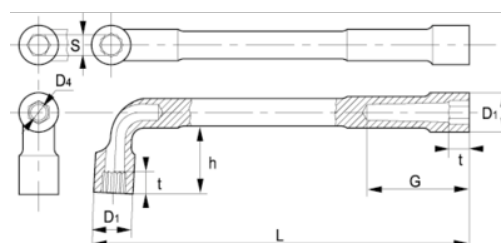

52-08-1

Llave de tubo hexagonal de dos bocas 8 mm, co, clip

DETALLES DEL PRODUCTO

- Llave de tubo de dos bocas en L en dimensiones métricas
- Las llaves tienen dos bocas hexagonales.
- Acabado: cromado mate.
- Material: aleación de acero de alto rendimiento.
- Dureza: 42-50 HRC.
- Normas: ISO 1711, ISO 691 e ISO 2236.
- -1 blíster.

ATRIBUTOS DE PRODUCTO

Producto	S	D1	D4	G	h	t	L	 g
52-08-1	8 mm	12.5 mm	7 mm	25 mm	19.5 mm	8 mm	114 mm	60 g