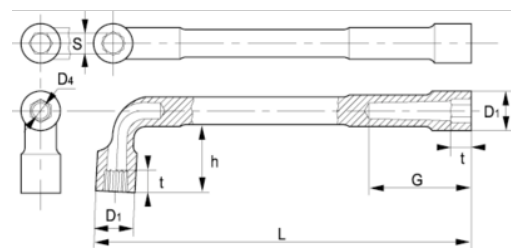

52-18-1

Llave de tubo hexagonal de dos bocas 18 mm, c, clip

DETALLES DEL PRODUCTO

- Llave de tubo de dos bocas en L en dimensiones métricas
- Las llaves tienen dos bocas hexagonales.
- Acabado: cromado mate.
- Material: aleación de acero de alto rendimiento.
- Dureza: 42-50 HRC.
- Normas: ISO 1711, ISO 691 e ISO 2236.
- -1 blíster.

ATRIBUTOS DE PRODUCTO

Producto	S	D1	D4	G	h	t	L	 g
52-18-1	18 mm	26.5 mm	13 mm	50 mm	40 mm	18 mm	195 mm	310 g