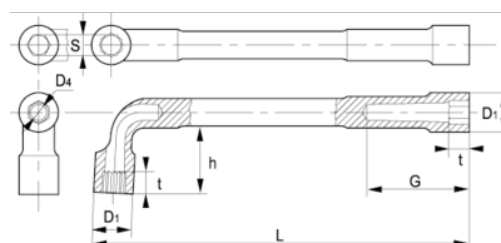

52-18-1

Llave de tubo hexagonal de dos bocas 18 mm, c, clip

DETALLES DEL PRODUCTO

- Llave de tubo de dos bocas en L en dimensiones métricas
- Las llaves tienen dos bocas hexagonales.
- Acabado: cromado mate.
- Material: aleación de acero de alto rendimiento.
- Dureza: 42-50 HRC.
- Normas: ISO 1711, ISO 691 e ISO 2236.
- -1 blíster.

ATRIBUTOS DE PRODUCTO

Producto	S	D1	D4	G	h	t	L	 g
52-18-1	18 mm	26.5 mm	13 mm	50 mm	40 mm	18 mm	195 mm	310 g