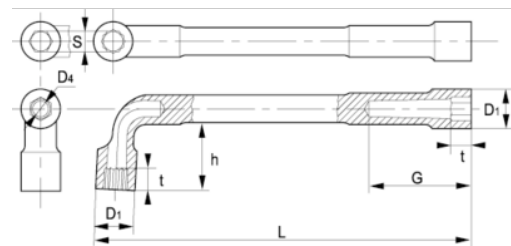

52-19-1

Llave de tubo hexagonal de dos bocas con clip, 19 mm

DETALLES DEL PRODUCTO

- Llave de tubo de dos bocas en L en dimensiones métricas
- Las llaves tienen dos bocas hexagonales.
- Acabado: cromado mate.
- Material: aleación de acero de alto rendimiento.
- Dureza: 42-50 HRC.
- Normas: ISO 1711, ISO 691 e ISO 2236.
- -1 blíster.

ATRIBUTOS DE PRODUCTO

Producto	S	D1	D4	G	h	t	L	 g
52-19-1	19 mm	28.5 mm	15 mm	51 mm	41 mm	19 mm	204 mm	420 g