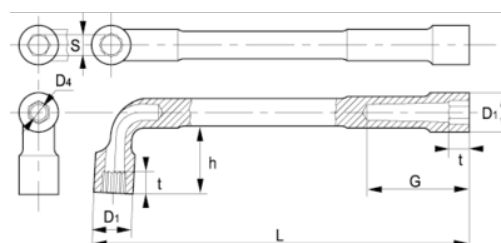

52-19-1

Llave de tubo hexagonal de dos bocas con clip, 19 mm

DETALLES DEL PRODUCTO

- Llave de tubo de dos bocas en L en dimensiones métricas
- Las llaves tienen dos bocas hexagonales.
- Acabado: cromado mate.
- Material: aleación de acero de alto rendimiento.
- Dureza: 42-50 HRC.
- Normas: ISO 1711, ISO 691 e ISO 2236.
- -1 blíster.

ATRIBUTOS DE PRODUCTO

Producto	S	D1	D4	G	h	t	L	 g
52-19-1	19 mm	28.5 mm	15 mm	51 mm	41 mm	19 mm	204 mm	420 g