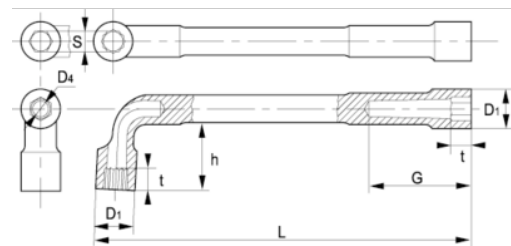

52-21-1

Llave de tubo hexagonal de dos bocas 21 mm, c, clip

DETALLES DEL PRODUCTO

- Llave de tubo de dos bocas en L en dimensiones métricas
- Las llaves tienen dos bocas hexagonales.
- Acabado: cromado mate.
- Material: aleación de acero de alto rendimiento.
- Dureza: 42-50 HRC.
- Normas: ISO 1711, ISO 691 e ISO 2236.
- -1 blíster.

ATRIBUTOS DE PRODUCTO

Producto	S	D1	D4	G	h	t	L	 g
52-21-1	21 mm	30.5 mm	15 mm	55 mm	46 mm	21 mm	221 mm	470 g