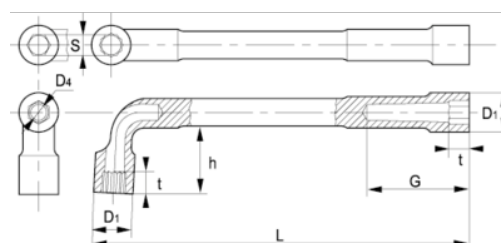

52-21-1

Llave de tubo hexagonal de dos bocas 21 mm, c, clip

DETALLES DEL PRODUCTO

- Llave de tubo de dos bocas en L en dimensiones métricas
- Las llaves tienen dos bocas hexagonales.
- Acabado: cromado mate.
- Material: aleación de acero de alto rendimiento.
- Dureza: 42-50 HRC.
- Normas: ISO 1711, ISO 691 e ISO 2236.
- -1 blíster.

ATRIBUTOS DE PRODUCTO

Producto	S	D1	D4	G	h	t	L	 g
52-21-1	21 mm	30.5 mm	15 mm	55 mm	46 mm	21 mm	221 mm	470 g