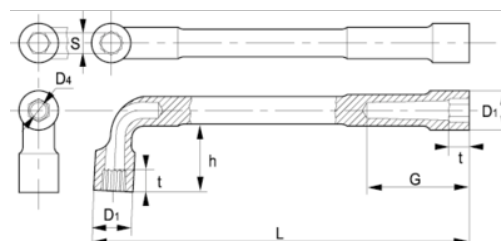

52-22-1

Llave de tubo hexagonal de dos bocas 22 mm, c, clip

DETALLES DEL PRODUCTO

- Llave de tubo de dos bocas en L en dimensiones métricas
- Las llaves tienen dos bocas hexagonales.
- Acabado: cromado mate.
- Material: aleación de acero de alto rendimiento.
- Dureza: 42-50 HRC.
- Normas: ISO 1711, ISO 691 e ISO 2236.
- -1 blíster.

ATRIBUTOS DE PRODUCTO

Producto	S	D1	D4	G	h	t	L	 g
52-22-1	22 mm	32 mm	15 mm	57 mm	48 mm	22 mm	230 mm	530 g