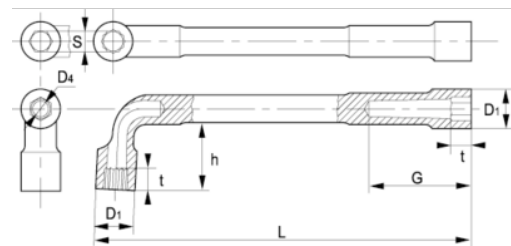

52-23-1

Llave de tubo hexagonal de dos bocas 23 mm, c, clip

DETALLES DEL PRODUCTO

- Llave de tubo de dos bocas en L en dimensiones métricas
- Las llaves tienen dos bocas hexagonales.
- Acabado: cromado mate.
- Material: aleación de acero de alto rendimiento.
- Dureza: 42-50 HRC.
- Normas: ISO 1711, ISO 691 e ISO 2236.
- -1 blíster.

ATRIBUTOS DE PRODUCTO

Producto	S	D1	D4	G	h	t	L	 g
52-23-1	23 mm	33.5 mm	18 mm	64 mm	50.5 mm	23 mm	240 mm	650 g