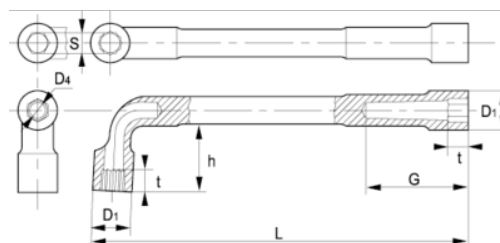

52-23-1

Llave de tubo hexagonal de dos bocas 23 mm, c, clip

DETALLES DEL PRODUCTO

- Llave de tubo de dos bocas en L en dimensiones métricas
- Las llaves tienen dos bocas hexagonales.
- Acabado: cromado mate.
- Material: aleación de acero de alto rendimiento.
- Dureza: 42-50 HRC.
- Normas: ISO 1711, ISO 691 e ISO 2236.
- -1 blíster.

ATRIBUTOS DE PRODUCTO

Producto	S	D1	D4	G	h	t	L	 g
52-23-1	23 mm	33.5 mm	18 mm	64 mm	50.5 mm	23 mm	240 mm	650 g