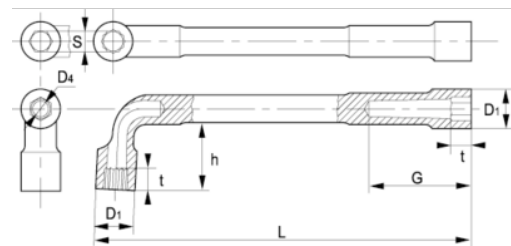

52-24-1

Llave de tubo hexagonal de dos bocas 24 mm, c, clip

DETALLES DEL PRODUCTO

- Llave de tubo de dos bocas en L en dimensiones métricas
- Las llaves tienen dos bocas hexagonales.
- Acabado: cromado mate.
- Material: aleación de acero de alto rendimiento.
- Dureza: 42-50 HRC.
- Normas: ISO 1711, ISO 691 e ISO 2236.
- -1 blíster.

ATRIBUTOS DE PRODUCTO

Producto	S	D1	D4	G	h	t	L	 g
52-24-1	24 mm	34.5 mm	18 mm	67 mm	54 mm	24 mm	250 mm	630 g