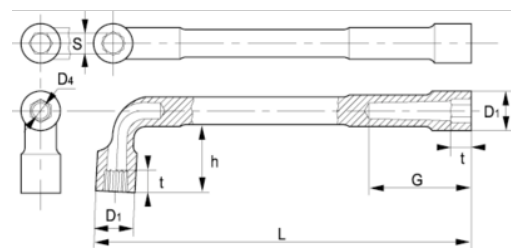

52-27-1

Llave de tubo hexagonal de dos bocas 27 mm, c, clip

DETALLES DEL PRODUCTO

- Llave de tubo de dos bocas en L en dimensiones métricas
- Las llaves tienen dos bocas hexagonales.
- Acabado: cromado mate.
- Material: aleación de acero de alto rendimiento.
- Dureza: 42-50 HRC.
- Normas: ISO 1711, ISO 691 e ISO 2236.
- -1 blíster.

ATRIBUTOS DE PRODUCTO

Producto	S	D1	D4	G	h	t	L	
52-27-1	27 mm	38 mm	22 mm	73 mm	58 mm	27 mm	280 mm	990 g