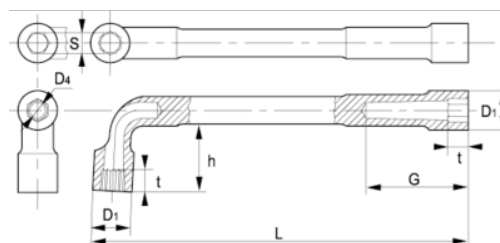

52-27-1

Llave de tubo hexagonal de dos bocas 27 mm, c, clip

DETALLES DEL PRODUCTO

- Llave de tubo de dos bocas en L en dimensiones métricas
- Las llaves tienen dos bocas hexagonales.
- Acabado: cromado mate.
- Material: aleación de acero de alto rendimiento.
- Dureza: 42-50 HRC.
- Normas: ISO 1711, ISO 691 e ISO 2236.
- -1 blíster.

ATRIBUTOS DE PRODUCTO

Producto	S	D1	D4	G	h	t	L	g
52-27-1	27 mm	38 mm	22 mm	73 mm	58 mm	27 mm	280 mm	990 g