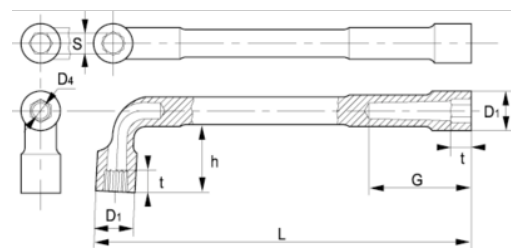

**52-28-1**

**Llave de tubo hexagonal de dos bocas 28 mm, c, clip**

**DETALLES DEL PRODUCTO**

- Llave de tubo de dos bocas en L en dimensiones métricas
- Las llaves tienen dos bocas hexagonales.
- Acabado: cromado mate.
- Material: aleación de acero de alto rendimiento.
- Dureza: 42-50 HRC.
- Normas: ISO 1711, ISO 691 e ISO 2236.
- -1 blíster.

**ATRIBUTOS DE PRODUCTO**

| Producto       | <b>S</b> | <b>D1</b> | <b>D4</b> | <b>G</b> | <b>h</b> | <b>t</b> | <b>L</b> |  <b>g</b> |
|----------------|----------|-----------|-----------|----------|----------|----------|----------|--|
| <b>52-28-1</b> | 28 mm    | 39.5 mm   | 22 mm     | 75 mm    | 60 mm    | 28 mm    | 290 mm   | 1060 g   |