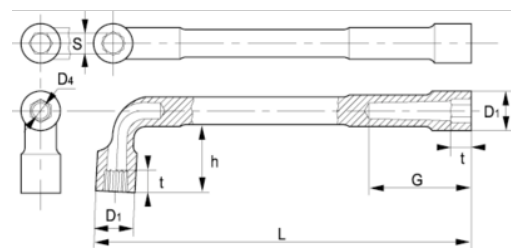

52-29-1

**Llave de tubo hexagonal de dos bocas 29 mm, c, clip**

DETALLES DEL PRODUCTO

- Llave de tubo de dos bocas en L en dimensiones métricas
- Las llaves tienen dos bocas hexagonales.
- Acabado: cromado mate.
- Material: aleación de acero de alto rendimiento.
- Dureza: 42-50 HRC.
- Normas: ISO 1711, ISO 691 e ISO 2236.
- -1 blíster.

ATRIBUTOS DE PRODUCTO

Producto	<b>S</b>	<b>D1</b>	<b>D4</b>	<b>G</b>	<b>h</b>	<b>t</b>	<b>L</b>	 <b>g</b>
52-29-1	29 mm	41 mm	22 mm	76 mm	62 mm	29 mm	300 mm	1080 g