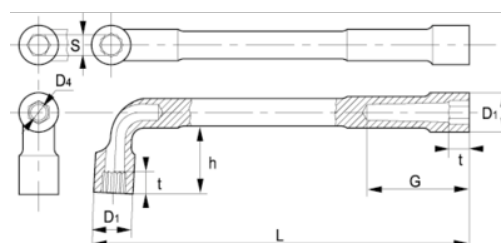

**52-29-1**

**Llave de tubo hexagonal de dos bocas 29 mm, c, clip**

### DETALLES DEL PRODUCTO

- Llave de tubo de dos bocas en L en dimensiones métricas
- Las llaves tienen dos bocas hexagonales.
- Acabado: cromado mate.
- Material: aleación de acero de alto rendimiento.
- Dureza: 42-50 HRC.
- Normas: ISO 1711, ISO 691 e ISO 2236.
- -1 blíster.

### ATRIBUTOS DE PRODUCTO

Producto	<b>S</b>	<b>D1</b>	<b>D4</b>	<b>G</b>	<b>h</b>	<b>t</b>	<b>L</b>	 <b>g</b>
<b>52-29-1</b>	29 mm	41 mm	22 mm	76 mm	62 mm	29 mm	300 mm	1080 g