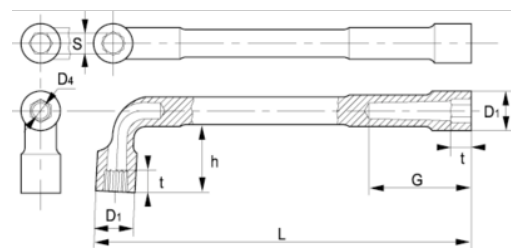

52-30-1

Llave de tubo hexagonal de dos bocas 30 mm, c, clip

DETALLES DEL PRODUCTO

- Llave de tubo de dos bocas en L en dimensiones métricas
- Las llaves tienen dos bocas hexagonales.
- Acabado: cromado mate.
- Material: aleación de acero de alto rendimiento.
- Dureza: 42-50 HRC.
- Normas: ISO 1711, ISO 691 e ISO 2236.
- -1 blíster.

ATRIBUTOS DE PRODUCTO

Producto	S	D1	D4	G	h	t	L	 g
52-30-1	30 mm	42 mm	24 mm	83 mm	64 mm	30 mm	310 mm	1220 g