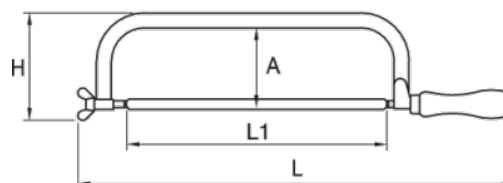

**801-011-1**  
**Arco de sierra n.º 1**

**DETALLES DEL PRODUCTO**

- Arco de sierra de diseño tradicional y fácil de usar.
- Se suministra con una hoja bi-metal 24 DPP, fiable e inastillable de 300 mm (12").

**ATRIBUTOS DE PRODUCTO**

Producto	<b>A</b>	<b>H</b>	<b>L</b>	<b>L1</b>	
<b>801-011-1</b>	100 mm	128 in	512 mm	300 mm	560 g