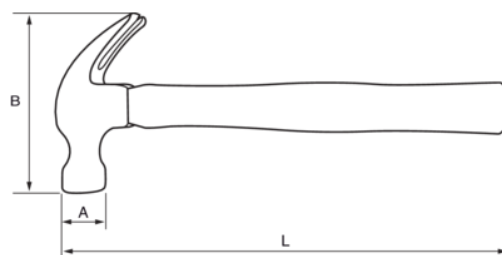

521-81-2

Martillo de uña curvado con mango de madera, 550 g

DETALLES DEL PRODUCTO

- Martillo de uña.
- El mango tiene está acoplado con cuñas cónicas a la cabeza del martillo.
- Con mango de madera de nogal.
- Embalaje industrial.

ATRIBUTOS DE PRODUCTO

Producto	A	B	L		
521-81-2	31.6 mm	125.5 mm	330 mm	550 g	700 g