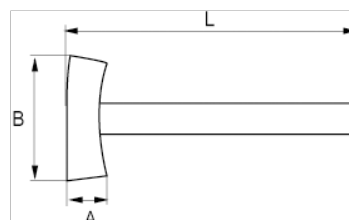

#### DETALLES DEL PRODUCTO

- Maza.
- El mango está acoplado a la cabeza de la maza con dos cuñas de metal redondas y una cuña de madera recta.
- Con mango de madera de nogal.
- Embalaje industrial.

#### ATRIBUTOS DE PRODUCTO

Producto	A	B	L		
530-03-2	35 mm	110 mm	280 mm	700 g	800 g