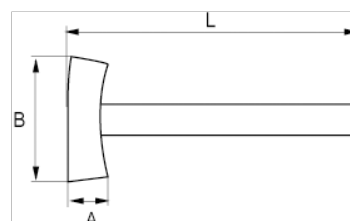

530-03-2

Maza con mango de madera, 700 g

DETALLES DEL PRODUCTO

- Maza.
- El mango está acoplado a la cabeza de la maza con dos cuñas de metal redondas y una cuña de madera recta.
- Con mango de madera de nogal.
- Embalaje industrial.

ATRIBUTOS DE PRODUCTO

Producto	A	B	L		
530-03-2	35 mm	110 mm	280 mm	700 g	800 g