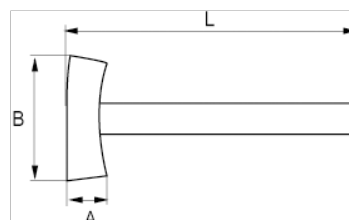

#### DETALLES DEL PRODUCTO

- Maza.
- El mango está acoplado a la cabeza de la maza con dos cuñas de metal redondas y una cuña de madera recta.
- Con mango de madera de nogal.
- Embalaje industrial.

#### ATRIBUTOS DE PRODUCTO

Producto	A	B	L		
530-05-2	38 mm	120 mm	280 mm	1000 g	1200 g