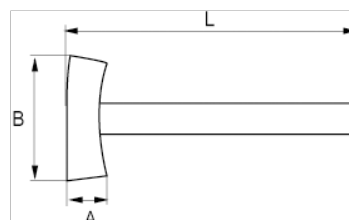

530-07-2

**Maza con mango de madera,
1250 g**

DETALLES DEL PRODUCTO

- Maza.
- El mango está acoplado a la cabeza de la maza con dos cuñas de metal redondas y una cuña de madera recta.
- Con mango de madera de nogal.
- Embalaje industrial.

ATRIBUTOS DE PRODUCTO

Producto	A	B	L		
530-07-2	43 mm	135 mm	280 mm	1250 g	1400 g