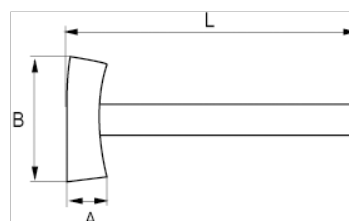

530-07-2

Maza con mango de madera, 1250 g

DETALLES DEL PRODUCTO

- Maza.
- El mango está acoplado a la cabeza de la maza con dos cuñas de metal redondas y una cuña de madera recta.
- Con mango de madera de nogal.
- Embalaje industrial.

ATRIBUTOS DE PRODUCTO

Producto	A	B	L		
530-07-2	43 mm	135 mm	280 mm	1250 g	1400 g