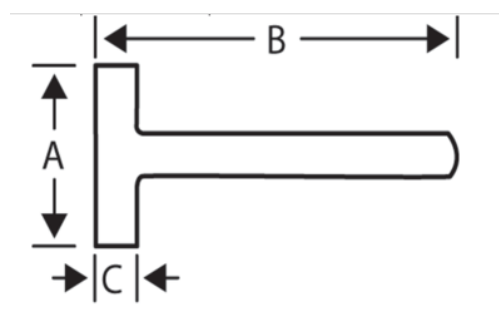

531-05-2

**Maza con mango de madera,
1000 g**

DETALLES DEL PRODUCTO

- Maza.
- El mango está acoplado a la cabeza de la maza con cuña de metal redonda.
- Con mango de madera de nogal.
- Embalaje industrial.

ATRIBUTOS DE PRODUCTO

Producto		A	B	L	
531-05-2	1000 g	40 mm	95 mm	260 mm	1155 g