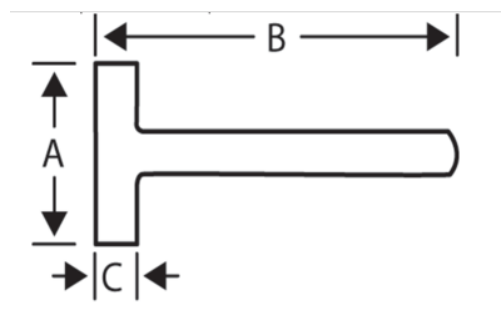

531-07-2

**Maza con mango de madera,  
1250 g**

#### DETALLES DEL PRODUCTO

- Maza.
- El mango está acoplado a la cabeza de la maza con cuña de metal redonda.
- Con mango de madera de nogal.
- Embalaje industrial.

#### ATRIBUTOS DE PRODUCTO

Producto		<b>A</b>	<b>B</b>	<b>L</b>	
531-07-2	1250 g	43 mm	100 mm	260 mm	1405 g