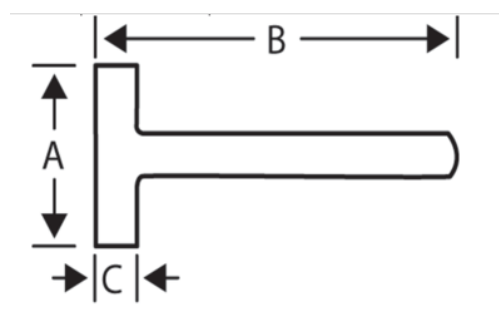

531-08-2

**Maza con mango de madera,
1500 g**

DETALLES DEL PRODUCTO

- Maza.
- El mango está acoplado a la cabeza de la maza con cuña de metal redonda.
- Con mango de madera de nogal.
- Embalaje industrial.

ATRIBUTOS DE PRODUCTO

Producto		A	B	L	
531-08-2	1500 g	45 mm	110 mm	280 mm	1675 g