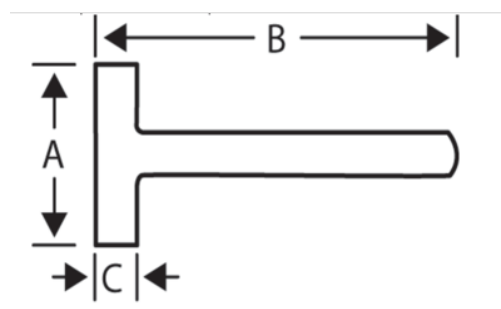

531-08-2

Maza con mango de madera, 1500 g

DETALLES DEL PRODUCTO

- Maza.
- El mango está acoplado a la cabeza de la maza con cuña de metal redonda.
- Con mango de madera de nogal.
- Embalaje industrial.

ATRIBUTOS DE PRODUCTO

Producto		A	B	L	
531-08-2	1500 g	45 mm	110 mm	280 mm	1675 g