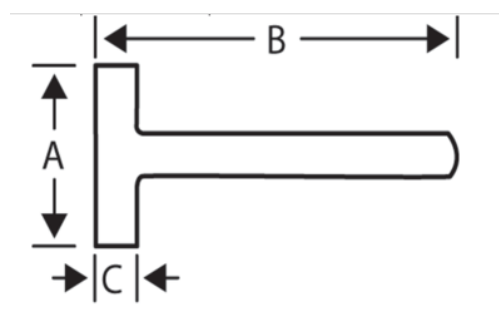

531-09-2

**Maza con mango de madera,
2000 g**

DETALLES DEL PRODUCTO

- Maza.
- El mango está acoplado a la cabeza de la maza con cuña de metal redonda.
- Con mango de madera de nogal.
- Embalaje industrial.

ATRIBUTOS DE PRODUCTO

Producto		A	B	L	
531-09-2	2000 g	50 mm	120 mm	300 mm	2235 g