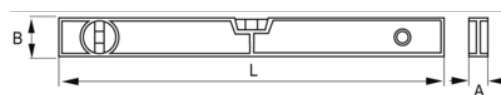

982-SET

Juego de dos niveles, 60 cm + torpedo, 23 cm

DETALLES DEL PRODUCTO

- Juego de dos niveles.
- -Nivel de 600 mm.
- -Nivel torpedo.
- Precisión de ± 1 mm/m.
- Peso del perfil de 529 g/m.
- Líquido de alta visibilidad y de baja densidad dentro de los frascos.

ATRIBUTOS DE PRODUCTO

Producto	A	B	L	 g
982-SET	55 mm	60 mm	600 mm	410 g