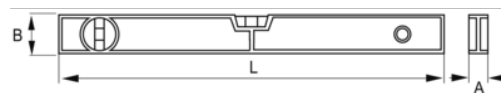

### 982-SET

Juego de dos niveles, 60 cm +  
torpedo, 23 cm

#### DETALLES DEL PRODUCTO

- Juego de dos niveles.
- -Nivel de 600 mm.
- -Nivel torpedo.
- Precisión de  $\pm 1$  mm/m.
- Peso del perfil de 529 g/m.
- Líquido de alta visibilidad y de baja densidad dentro de los frascos.

#### ATRIBUTOS DE PRODUCTO

Producto	A	B	L	g
982-SET	55 mm	60 mm	600 mm	410 g