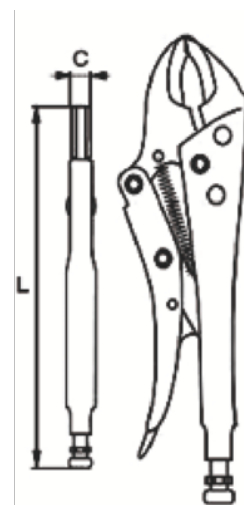

648-140-1

Mordaza grip con mordazas curvadas suaves, 140 mm

DETALLES DEL PRODUCTO

- Mordazas curvadas con cortador.
- Forma: mordazas curvadas universales.
- Mango bi-componente de agarre suave.

ATRIBUTOS DE PRODUCTO

Producto	Apertura de la mordaza, mm	L	C	g
648-140-1	28 mm	140 mm	7 mm	160 g