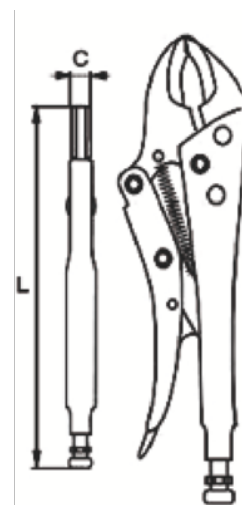

## Mordaza grip con mordazas curvadas suaves, 185 mm

### DETALLES DEL PRODUCTO

- Mordazas curvadas con cortador.
- Forma: mordazas curvadas universales.
- Mango bi-componente de agarre suave.

### ATRIBUTOS DE PRODUCTO

Producto	Apertura de la mordaza, mm	L	C	g
648-185-1	41 mm	185 mm	8.5 mm	345 g