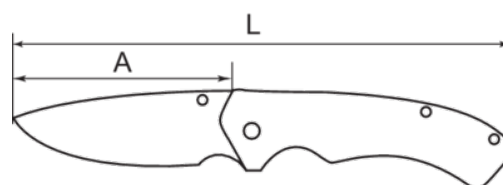

669-190-1

**Navaja plegable negra, hoja de 2,6 mm de grosor**

#### DETALLES DEL PRODUCTO

- Navaja.
- Mango de acero negro.
- Longitud del mango de 113 mm.
- Hoja de acero inoxidable 3Cr13.
- Ligera y cómoda.
- Incluye gancho para cinturón.
- Anchura de la hoja: 2,63 mm.
- Longitud total: 190 mm.
- Embalaje en blíster.

#### ATRIBUTOS DE PRODUCTO

Producto	<b>A</b>	<b>L</b>	 <b>g</b>
669-190-1	72 mm	190 mm	120 g