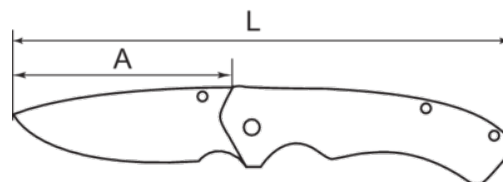

669-190-1

Navaja plegable negra, hoja de 2,6 mm de grosor

## DETALLES DEL PRODUCTO

- Navaja.
- Mango de acero negro.
- Longitud del mango de 113 mm.
- Hoja de acero inoxidable 3Cr13.
- Ligera y cómoda.
- Incluye gancho para cinturón.
- Anchura de la hoja: 2,63 mm.
- Longitud total: 190 mm.
- Embalaje en blíster.

## ATRIBUTOS DE PRODUCTO

Producto	A	L	g
669-190-1	72 mm	190 mm	120 g