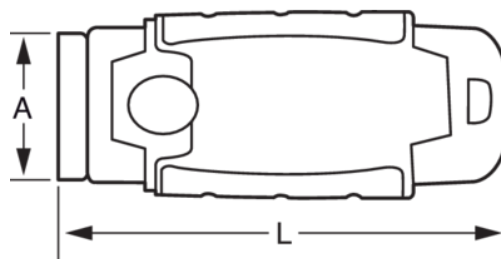

538-140-1

Hoja de rasqueta para cristal de 40 mm con 5 hojas adicionales

DETALLES DEL PRODUCTO

- Ideal para retirar pintura, pegamento, masilla o adhesivos en cristales, azulejos, paredes, suelos y otras superficies lisas.
- Utiliza hojas afiladas de un solo filo estándar. Varilla: 40 × 20 mm.
- Diseño bi-componente ergonómico para un agarre cómodo y sin deslizamientos.

- La hoja se retrae para un almacenamiento seguro.
- Compartimento de almacenamiento interno en la tapa del mango (incluye 5 hojas).
- Embalaje en blíster.

ATRIBUTOS DE PRODUCTO

Producto	A	L	
538-140-1	50 mm	138 mm	68 g