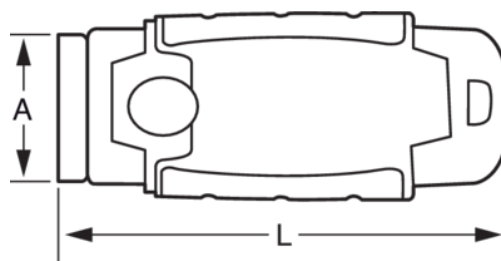

538-140-1

Hoja de rasqueta para cristal de 40 mm con 5 hojas adicionales

DETALLES DEL PRODUCTO

- Ideal para retirar pintura, pegamento, masilla o adhesivos en cristales, azulejos, paredes, suelos y otras superficies lisas.
- Utiliza hojas afiladas de un solo filo estándar. Varilla: 40 × 20 mm.
- Diseño bi-componente ergonómico para un agarre cómodo y sin deslizamientos.
- La hoja se retrae para un almacenamiento seguro.
- Compartimento de almacenamiento interno en la tapa del mango (incluye 5 hojas).
- Embalaje en blíster.

ATRIBUTOS DE PRODUCTO

| Producto | A | L | g |
|-----------|-------|--------|------|
| 538-140-1 | 50 mm | 138 mm | 68 g |