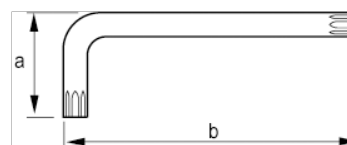

457-15-1

Llave acodada Torx con clip para colgar, mm, T15

DETALLES DEL PRODUCTO

- Llaves tipo allen TORX® largas.
- Llave larga.
- La larga garra proporciona una mayor transmisión del par de apriete y más accesibilidad.
- El tratamiento con acabado oxidado proporciona una excelente protección de la superficie; mayor precisión en la punta.
- Acero de alta calidad, totalmente templado.
- La medida está grabada con láser en la varilla para facilitar la identificación.
- En blíster con tarjeta informativa.

ATRIBUTOS DE PRODUCTO

Producto			a	b	
457-15-1	T15	3.26 mm	18 mm	90 mm	12.2 g