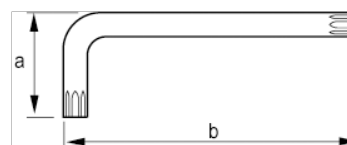

457-25-1

Llave acodada Torx con clip para colgar, mm, T25

DETALLES DEL PRODUCTO

- Llaves tipo allen TORX® largas.
- Llave larga.
- La larga garra proporciona una mayor transmisión del par de apriete y más accesibilidad.
- El tratamiento con acabado oxidado proporciona una excelente protección de la superficie; mayor precisión en la punta.
- Acero de alta calidad, totalmente templado.
- La medida está grabada con láser en la varilla para facilitar la identificación.
- En blíster con tarjeta informativa.

ATRIBUTOS DE PRODUCTO

Producto			a	b	
457-25-1	T25	4.4 mm	20 mm	100 mm	18.8 g