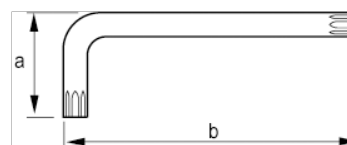

457-27-1

Llave acodada Torx con clip para colgar, mm, T27

DETALLES DEL PRODUCTO

- Llaves tipo allen TORX® largas.
- Llave larga.
- La larga garra proporciona una mayor transmisión del par de apriete y más accesibilidad.
- El tratamiento con acabado oxidado proporciona una excelente protección de la superficie; mayor precisión en la punta.
- Acero de alta calidad, totalmente templado.
- La medida está grabada con láser en la varilla para facilitar la identificación.
- En blíster con tarjeta informativa.

ATRIBUTOS DE PRODUCTO

Producto			a	b	
457-27-1	T27	4.96 mm	21 mm	105 mm	23.2 g