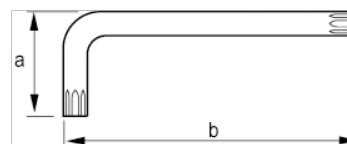

457-27-1

Llave acodada Torx con clip para colgar, mm, T27

DETALLES DEL PRODUCTO

- Llaves tipo allen TORX® largas.
- Llave larga.
- La larga garra proporciona una mayor transmisión del par de apriete y más accesibilidad.
- El tratamiento con acabado oxidado proporciona una excelente protección de la superficie; mayor precisión en la punta.
- Acero de alta calidad, totalmente templado.
- La medida está grabada con láser en la varilla para facilitar la identificación.
- En blíster con tarjeta informativa.

ATRIBUTOS DE PRODUCTO

Producto			a	b	
457-27-1	T27	4.96 mm	21 mm	105 mm	23.2 g