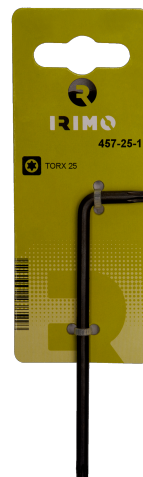

457-27-1

Llave acodada Torx con clip para colgar, mm, T27

DETALLES DEL PRODUCTO

- Llaves tipo allen TORX® largas.
- Llave larga.
- La larga garra proporciona una mayor transmisión del par de apriete y más accesibilidad.
- El tratamiento con acabado oxidado proporciona una excelente protección de la superficie; mayor precisión en la punta.
- Acero de alta calidad, totalmente templado.
- La medida está grabada con láser en la varilla para facilitar la identificación.
- En blíster con tarjeta informativa.

ATRIBUTOS DE PRODUCTO

Producto			a	b	
457-27-1	T27	4.96 mm	21 mm	105 mm	23.2 g