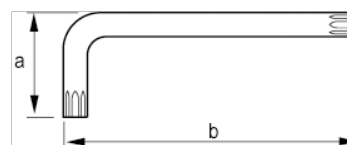

457-40-1

Llave acodada Torx con clip para colgar, mm, T40

DETALLES DEL PRODUCTO

- Llaves tipo allen TORX® largas.
- Llave larga.
- La larga garra proporciona una mayor transmisión del par de apriete y más accesibilidad.
- El tratamiento con acabado oxidado proporciona una excelente protección de la superficie; mayor precisión en la punta.
- Acero de alta calidad, totalmente templado.
- La medida está grabada con láser en la varilla para facilitar la identificación.
- En blíster con tarjeta informativa.

ATRIBUTOS DE PRODUCTO

Producto			a	b	
457-40-1	T40	6.6 mm	26 mm	124 mm	48.2 g