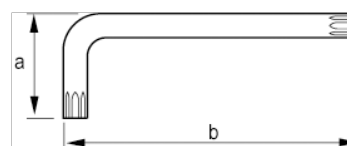

457-40-1

Llave acodada Torx con clip para colgar, mm, T40

DETALLES DEL PRODUCTO

- Llaves tipo allen TORX® largas.
- Llave larga.
- La larga garra proporciona una mayor transmisión del par de apriete y más accesibilidad.
- El tratamiento con acabado oxidado proporciona una excelente protección de la superficie; mayor precisión en la punta.
- Acero de alta calidad, totalmente templado.
- La medida está grabada con láser en la varilla para facilitar la identificación.
- En blíster con tarjeta informativa.

ATRIBUTOS DE PRODUCTO

Producto			a	b	
457-40-1	T40	6.6 mm	26 mm	124 mm	48.2 g