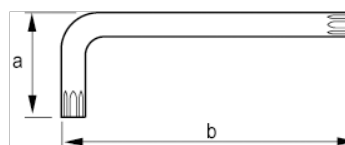

457-45-1

Llave acodada Torx con clip para colgar, mm, T45

DETALLES DEL PRODUCTO

- Llaves tipo allen TORX® largas.
- Llave larga.
- La larga garra proporciona una mayor transmisión del par de apriete y más accesibilidad.
- El tratamiento con acabado oxidado proporciona una excelente protección de la superficie; mayor precisión en la punta.
- Acero de alta calidad, totalmente templado.
- La medida está grabada con láser en la varilla para facilitar la identificación.
- En blíster con tarjeta informativa.

ATRIBUTOS DE PRODUCTO

Producto			a	b	
457-45-1	T45	7.7 mm	29 mm	133 mm	66.4 g