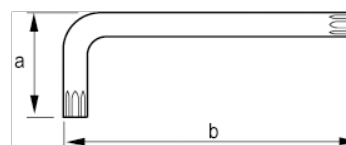

457-50-1

Llave acodada Torx con clip para colgar, mm, T50

DETALLES DEL PRODUCTO

- Llaves tipo allen TORX® largas.
- Llave larga.
- La larga garra proporciona una mayor transmisión del par de apriete y más accesibilidad.
- El tratamiento con acabado oxidado proporciona una excelente protección de la superficie; mayor precisión en la punta.
- Acero de alta calidad, totalmente templado.
- La medida está grabada con láser en la varilla para facilitar la identificación.
- En blíster con tarjeta informativa.

ATRIBUTOS DE PRODUCTO

Producto			a	b	
457-50-1	T50	8.83 mm	32 mm	152 mm	94.2 g