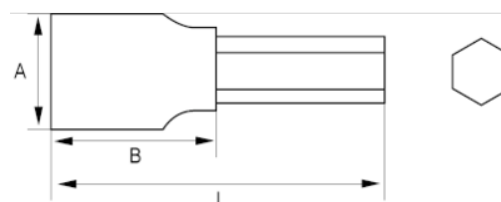

## Vaso de punta hexagonal de 1/4", 5/32"

### DETALLES DEL PRODUCTO

- Vaso con punta de 1/4".
- Punta fabricada con acero especial S2.
- Vaso con punta hexagonal, en pulgadas.
- Vaso fabricado con aleación de acero de cromo vanadio.
- Acabado cromado brillante.
- Normas: DIN3120.

### ATRIBUTOS DE PRODUCTO

Producto		<b>A</b>	<b>B</b>	<b>L</b>	
<b>107A-5-1</b>	5/32 in	11.8 mm	20 mm	37.5 mm	15 g