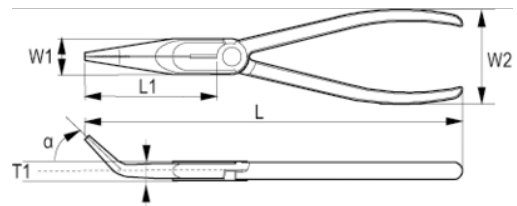

613-160-1

**Alicates de boca semirredonda
curvada con mangos bi-material,
160 mm**

DETALLES DEL PRODUCTO

- Alicates de boca semirredonda con punta curvada.
- Con punta curvada a 45°.
- Con filo de corte templado por inducción para cables blandos y duros.
- Mangos: bi-materiales y de agarre suave que proporcionan comodidad y control.
- Acabado: pulido.
- Material: Aleación de acero de alto rendimiento.
- Dureza máx. del filo de corte: 58-65 HRC.
- Norma: ISO 5745.
- Capacidad de corte máx.: 1- alambre de cobre, 2- alambre de dureza media.

ATRIBUTOS DE PRODUCTO

Producto	L	L1	W1	W2	T1	 Cu	 Fe+	 g
613-160-1	158 mm	48 mm	18 mm	50 mm	9 mm	1.6 mm	1.0 mm	132 g