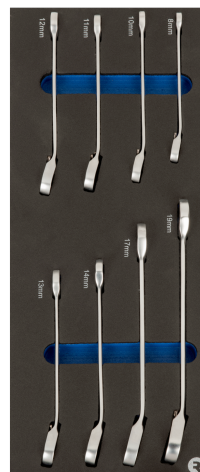

IFF1E002

Llaves combinadas con carraca en foam 1/3 (8 piezas)

DETALLES DEL PRODUCTO

- Foam 1/3 con herramientas (8 piezas).
- Llaves combinadas con carraca.
- Incluye llaves combinadas con carraca de 8, 10, 11, 12, 13, 14, 17 y 19 mm.

ATRIBUTOS DE PRODUCTO

Producto		
IFF1E002	44 x 180 x 440 mm	0.98 kg

CONTENIDO DEL JUEGO

Llave combinada de carraca 8 mm,
con clip
18-08-1

Llave combinada de carraca 10 mm,
con clip
18-10-1

Llave combinada de carraca 11 mm,
con clip
18-11-1

Llave combinada de carraca 12 mm,
con clip
18-12-1

Llave combinada de carraca 13 mm,
con clip
18-13-1

Llave combinada de carraca 14 mm,
con clip
18-14-1

Llave combinada de carraca 17 mm,
con clip
18-17-1

Llave combinada de carraca 19 mm,
con clip
18-19-1