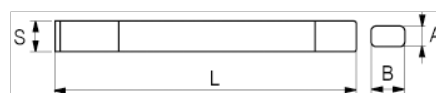

#### DETALLES DEL PRODUCTO

- Mango plano ovalado.
- Extraplano: 4 mm.
- acero de cromo vanadio y cromo molibdeno.
- Pintado en dorado.
- Embalajes en blíster.

#### ATRIBUTOS DE PRODUCTO

Producto	<b>S</b>	<b>L</b>	<b>A</b>	<b>B</b>	 g
500-240-1	26 mm	230 mm	4 mm	26 mm	278 g